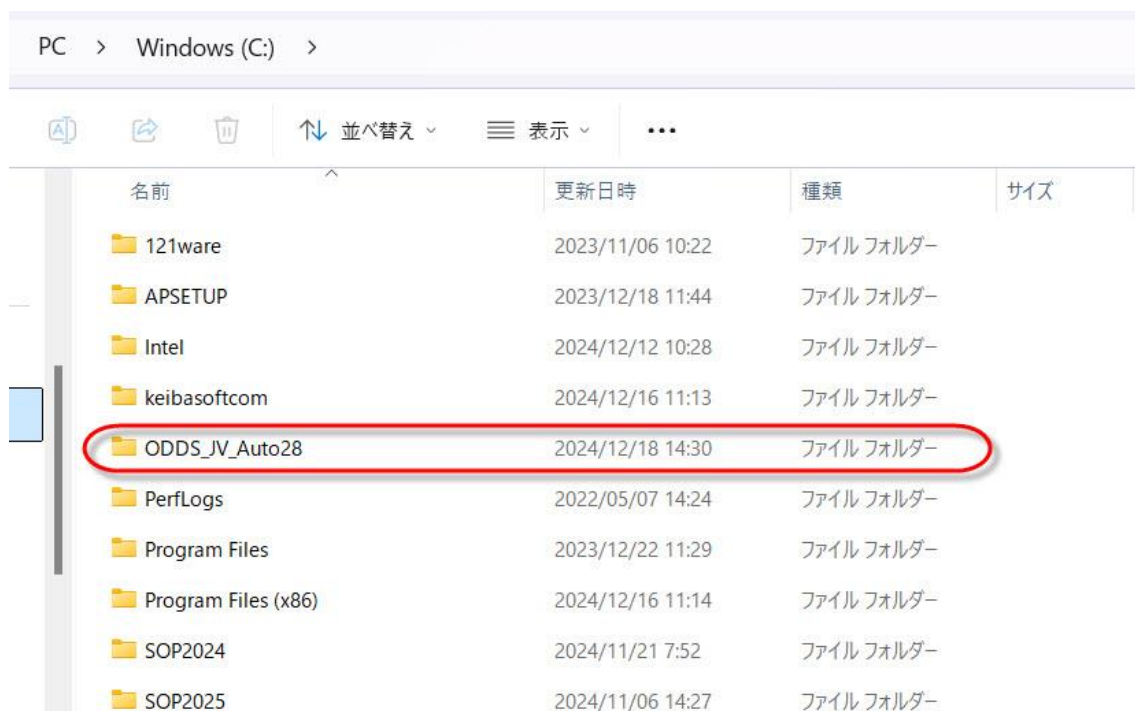

○JV-Auto2 の起動方法

※JV-Auto2 を初めて使う場合は、1 回目だけは【ファイルから直接起動】の操作を行ってください。2 回目以降は、SOP2024/2025 本体 ファイル～JRA-VAN～JV-Auto 起動にて、JV-Auto2 が立ち上がります。

PC の「Windows」フォルダ内に「ODDS-JV-Auto28」というフォルダがあります。