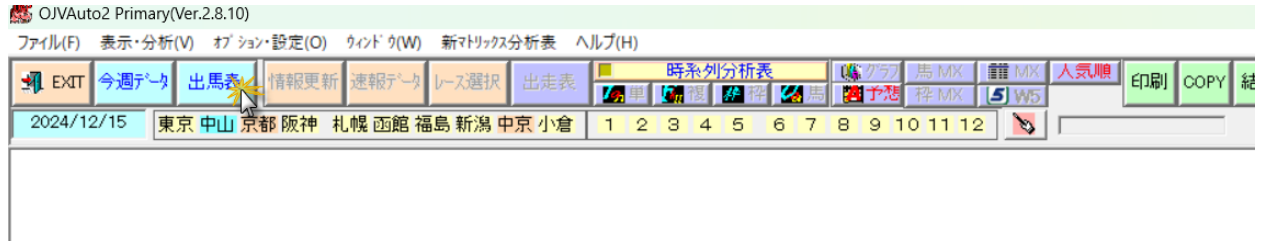

○手動受信の方法

OJVauto2 を起動し、メニュー左上の「出馬表」をクリックします。

「出馬表-レース選択」が表示されますので、「オッズ」ボタンをクリックします。

No	場所	回日	R	レース名	コース	頭	発走	天気馬場	軸馬	相手	
1	中山	5-6	1	サラ系2歳未勝利 馬齢 [指定]	1200外・右	16	09:55				
2			2	サラ系2歳未勝利 馬齢 牝 [指定]	1800外・右	16	10:25	晴 稍重			
3			3	サラ系2歳未勝利 馬齢 (混合) [指定]	1600芝・右外	16	10:55				
4			4	障害3歳以上未勝利 定量 (混合)	2880芝→ダ	14	11:25	晴 稍重/			
5			5	サラ系2歳新馬 馬齢 (混合) [指定]	1600芝・右外	16	12:15				
6			6	サラ系2歳新馬 馬齢 [指定]	1200外・右	16	12:45				
7			7	サラ系2歳未勝利 馬齢 [指定]	2000芝・右	18	13:15				
8			8	サラ系3歳以上500万円下 定量 [指定]	1200外・右	16	13:45				京都 /
9			9	特別 香取特別サラ系3歳以上1000万円下 定量	2400外・右	14	14:15				
10			10	特別 北総ステークスサラ系3歳以上1600万円	1800外・右	16	14:50				
11			11	ディセンバーSサラ系3歳以上オープン 別定 (	1800芝・右	16	15:30				
12			12	サラ系3歳以上500万円下 定量 (混合) [指定]	1600芝・右外	16	16:10				
13	中京	4-6	1	サラ系2歳未勝利 馬齢 [指定]	1800外・左	15	09:50			チャレンジカッ	
14			2	サラ系3歳以上500万円下 定量 [指定]	1200外・左	16	10:15	晴 稍重			
15			3	サラ系3歳以上500万円下 定量 [指定]	1800外・左	16	10:45				
16			4	サラ系2歳未勝利 馬齢 [指定]	1600芝・左	16	11:15				
17			5	サラ系2歳新馬 馬齢 (混合) [指定]	1400芝・左	18	12:05				
18			6	サラ系3歳以上500万円下 定量 [指定]	1900外・左	15	12:35				
19			7	サラ系3歳以上500万円下 定量 見習い 騎手	1400外・左	16	13:05				
20			8	サラ系3歳以上500万円下 定量 牝 [指定]	1600芝・左	16	13:35				
21			9	特別 寒椿賞サラ系2歳500万円下 馬齢 (混合)	1400外・左	7	14:05				一杯2歳ステ
22			10	特別 一宮特別サラ系3歳以上1000万円下 定量	2200芝・左	10	14:40				)
23			11	特別 コールドムーンSサラ系3歳以上オープン	1400外・左	16	15:20				)-ステークス

2024/12/19	13:57				
2024年10月27日(日)	新潟 4-8	東京 4-8	京都 5-8	36 / GI 天皇賞(秋)(東京) / /	
2024年10月26日(土)	新潟 4-7	東京 4-7	京都 5-7	36 / GIIIアルテミスステークス(東京) / GII MBS賞スワンステークス(京都) /	
2024年10月20日(日)	新潟 4-6	東京 4-6	京都 5-6	36 / / GI 菊花賞(京都) /