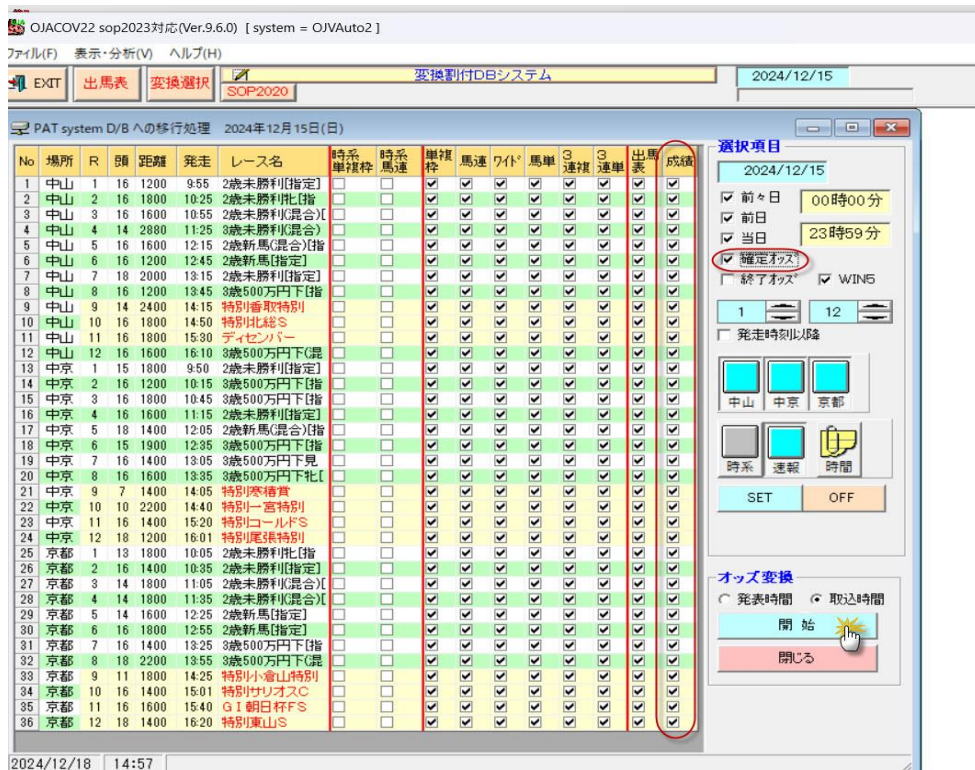

JVACOV22 が起動し、画面が表示されたら、成績欄のチェックボックスにすべて☑を入れて、右側の**確定オッズ**にも☑を入れてください。

※参考ですが、終了オッズは、発売締切後、確定までの時間のオッズです。発売締切後に出走取消馬（返還）が出た場合、終了オッズと確定オッズはまったく異なります。

続いて、右下の水色の「開始」ボタンをクリックすると、変換が開始されます。

※※確定オッズは終了したレースの10～15分後くらいに対象レースのオッズを取得すると、馬券発売中のオッズと同じように入手できます。その後、この「確定オッズ」にチェック☑を入れてから変換操作を行います。