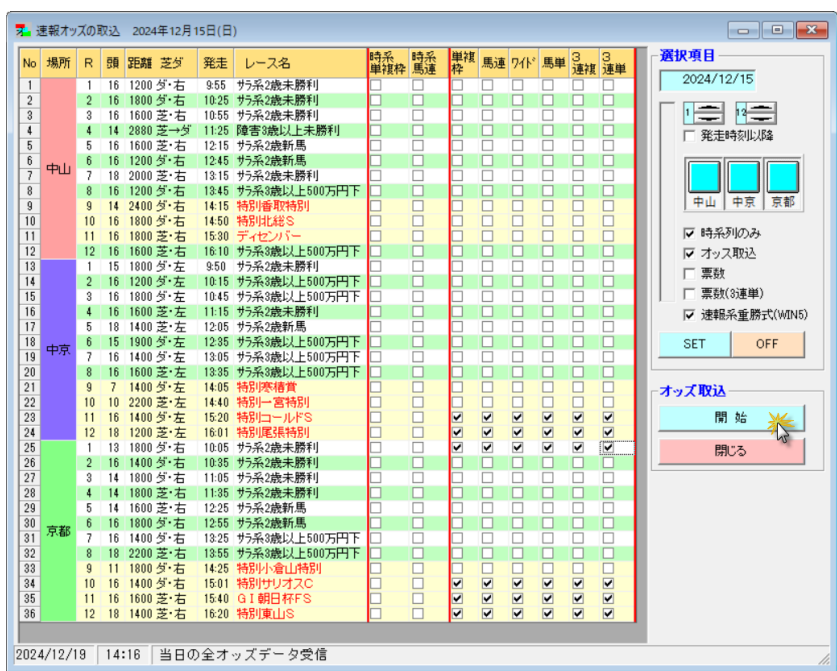

ここでは、例として、中京および京都の 10, 11, 12R の速報オッズを取得するための☑を紹介します。☑がもれなく入っていることを確認したら、右下の水色の「開始」ボタンをクリックします。