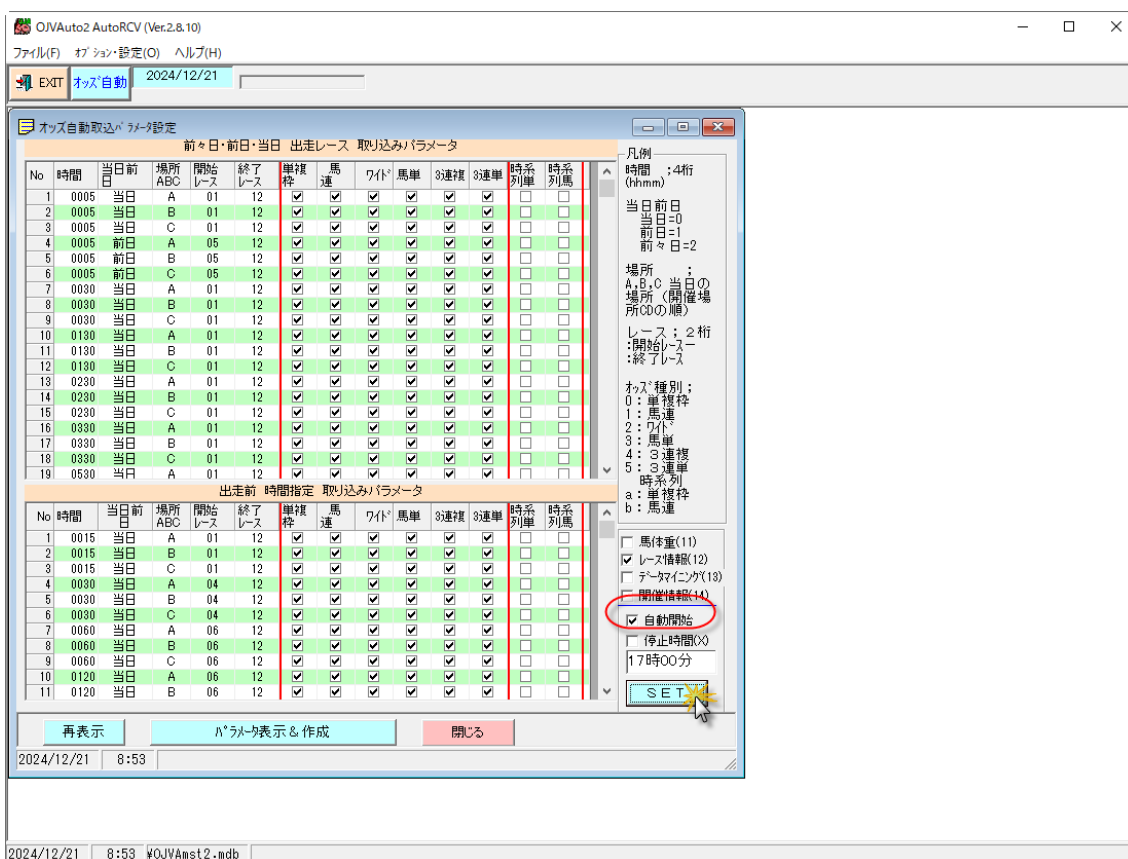

タスクバーの AT アイコンをクリックすると、OJVAutoRCV という画面が表示されます。

メニューの「ファイル」～「オッズ自動受信パラメータ」をクリックします。

取り込みパラメータの設定画面が表示されますので、右下の「自動開始」に☑を入れ、その下にある水色の「SET」ボタンをクリックします。

これで、次回の起動時から、OJVAuto2の起動と同時に、「自動受信プログラム」も起動するようになります。