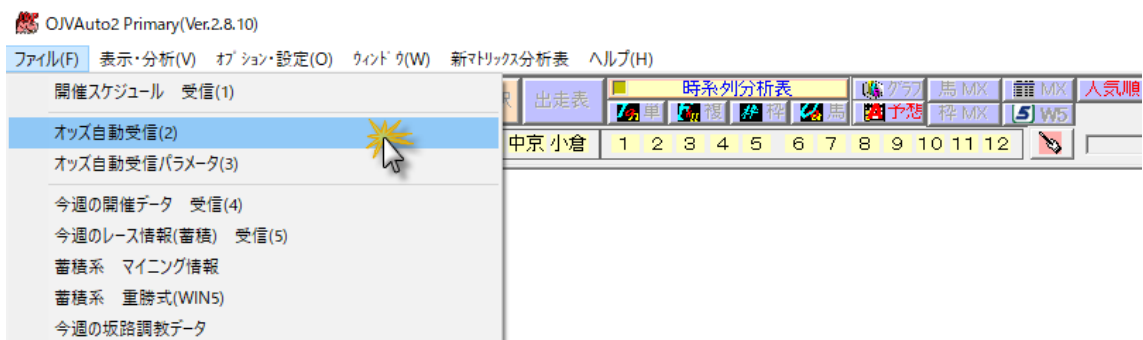

~~—IPAT データ利用の自動受信は、SOP2024/2025 のメニューなどから自動受信プログラムをを起動させる必要がありましたが、JRA-VAN データ利用の自動受信プログラムは、JV-Auto2 を起動させると自動的に同時に起動します。馬券発売時間帯であれば、パラメータが収録され、自動受信時間がセットされます。~~

OJVAuto2 のメニューから「オッズ自動受信」を選択（クリック）すると、自動受信が開始されます。