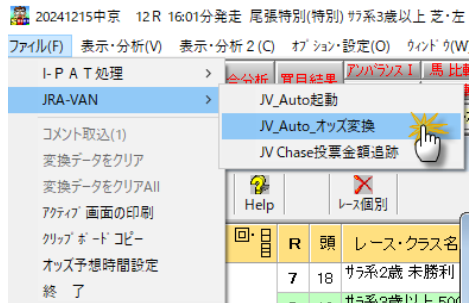

つぎに、SOP2024/2025 のメニューから JV-Auto オッズ変換 (JVACOV22) を起動させます。