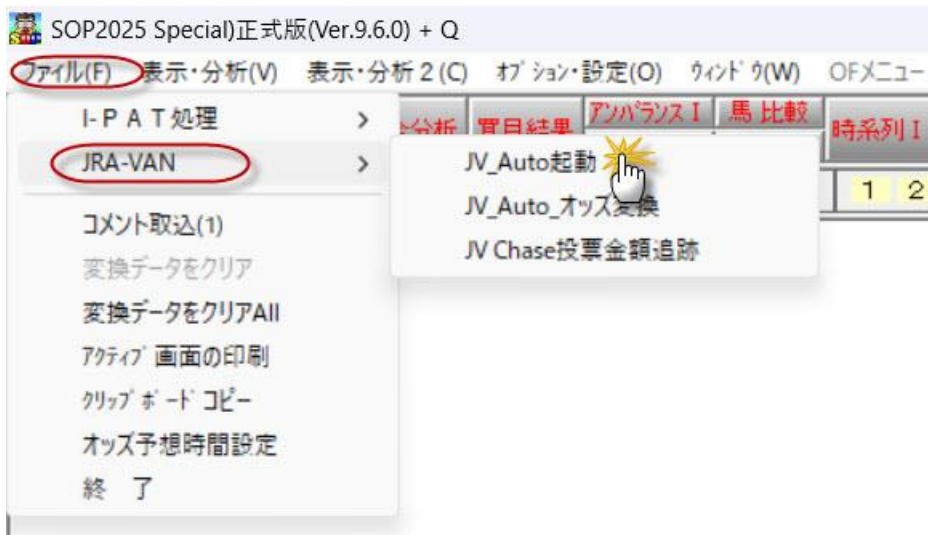

これで、JV-Auto2 が立ち上がります。

2 回目以降は、SOP2024/2025 のメニューから起動することができます。