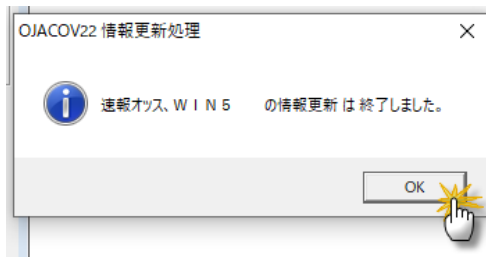

起動時の JV-Auto オッズ変換 (JVACOV22) の画面はほとんど空白です。

左上の「出走表」ボタンをクリックします。

「出走表」ボタンをクリックすると「D/B への移行処理」画面が表示されます。

下記のように☑が入っていることを確認してから、右下の水色の「開始」ボタンをクリックしてください。

OJACOV22 sop2023対応(Ver.9.6.0) [system = OJVAuto2]

ファイル(F) 表示・分析(V) ヘルプ(H)

2024/12/18 14:48

選択項目  
2024/12/15  
 前々日 00時00分  
 前日  
 当日 23時59分  
 確定オッズ  
 終了オッズ  WIN5  
1 12  
 発走時刻以降  
中山 中京 京都  
時系 速報 時間  
SET OFF  
オッズ変換  
 発表時間  取込時間  
開始  
閉じる

情報処理の終了メッセージが出たら、OK をクリックします。