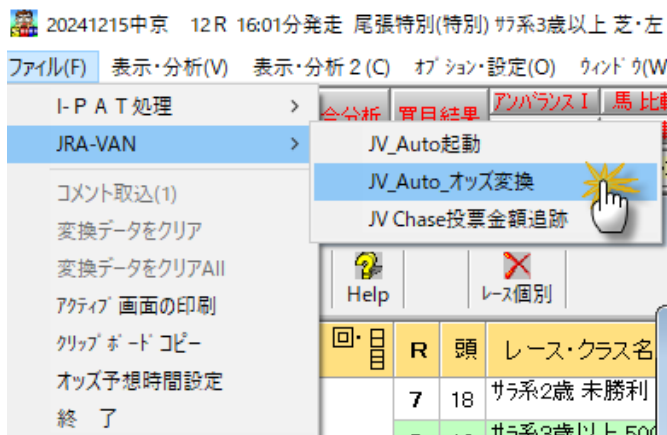

## ○自動受信したデータの変換方法

自動受信プログラムは、JV-Auto2 を起動させると自動的に同時に起動します。

決められた時間に、自動的にオッズを受信します。

ここでは、その自動受信したオッズを変換する方法を説明します。

※手動受信については後ほど説明しますが、操作が簡便な自動受信での使用を推奨します。

SOP2024/2025 のメニューから JV-Auto オッズ変換 (JVACOV22) を起動させます。

起動時の JV-Auto オッズ変換 (JVACOV22) の画面はほとんど空白です。

左上の「出走表」ボタンをクリックします。

「出走表」ボタンをクリックすると「D/B への移行処理」画面が表示されます。

下記のように☑が入っていることを確認してから、右下の水色の「開始」ボタンをクリックしてください。

OJACOV22 sop2023対応(Ver.9.6.0) [system = OJVAuto2]

ファイル(F) 表示・分析(V) ヘルプ(H)