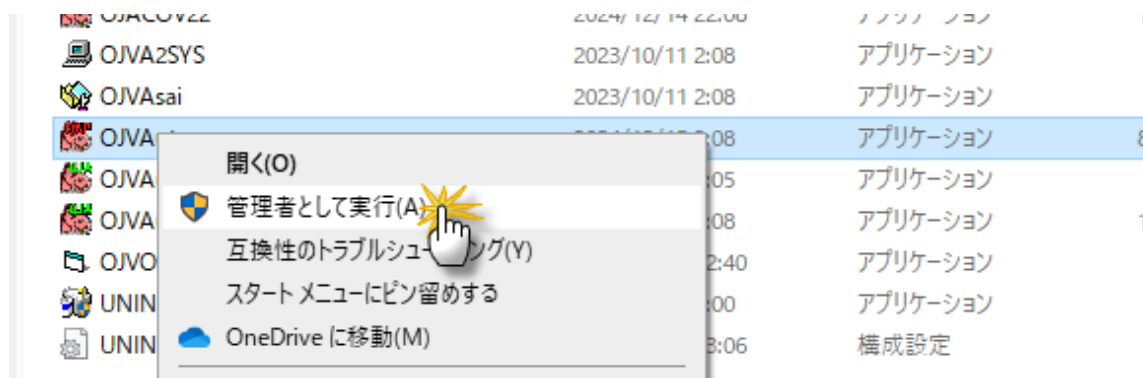

そのフォルダ内の「OJVauto」というファイルを「管理者として実行」で起動してください。