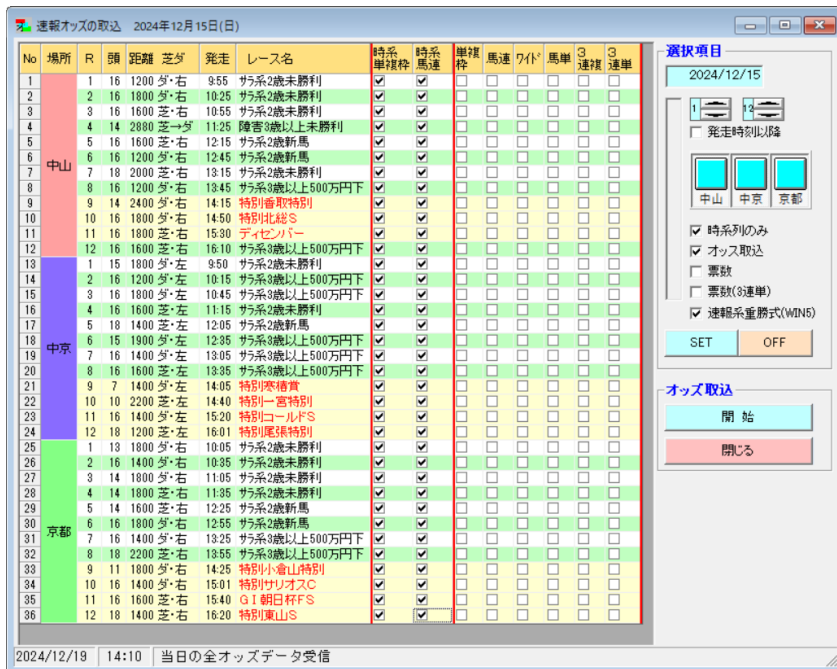

「速報オッズの取込」画面が表示されます。時系列単複枠、時系列馬連に☑が入っている状態ですので、項目名にマウスを当てて右クリックしてクリアし、取得したいレースの右側の単複枠☐、馬連☐、ワイド☐、馬単☐、3連複☐、3連単☐に☑を入れます。