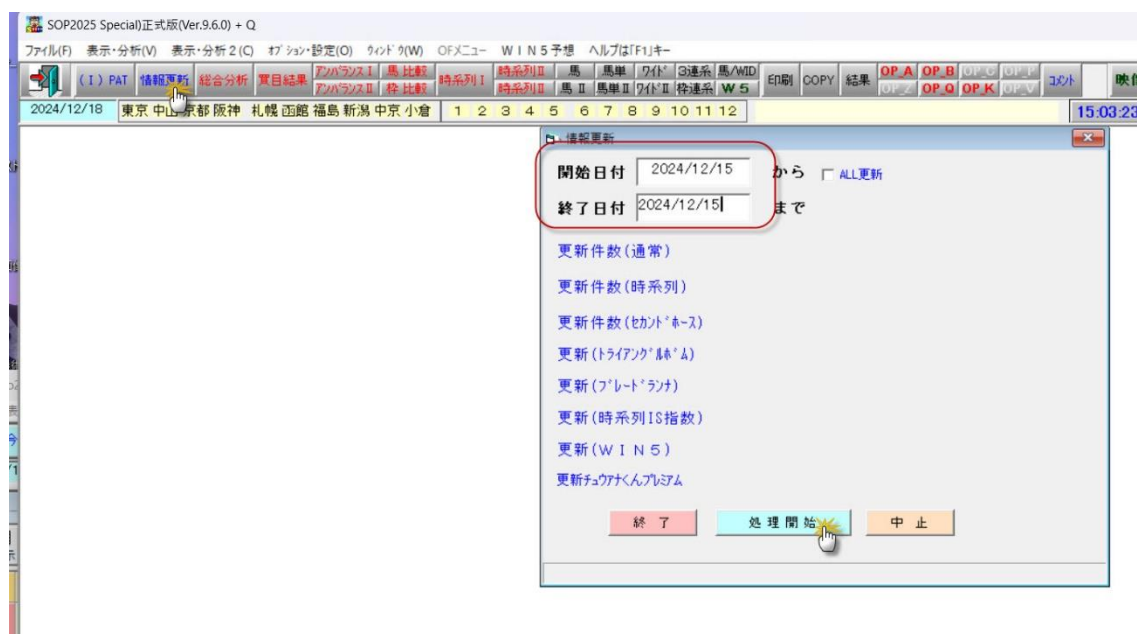

「閉じる」ボタンをクリックすると、OVACOV22 の画面が消えて、代わりに SOP2024/2025 の画面が出てきますので、「情報更新」画面の日付を確認のうえ、「処理開始」ボタンをクリックして、「情報更新」操作を行ってください。

【新オッズ研究会/アキヤマ式塾 2024/12/19 初回リリース】

【2024/12/21 改定版リリース】