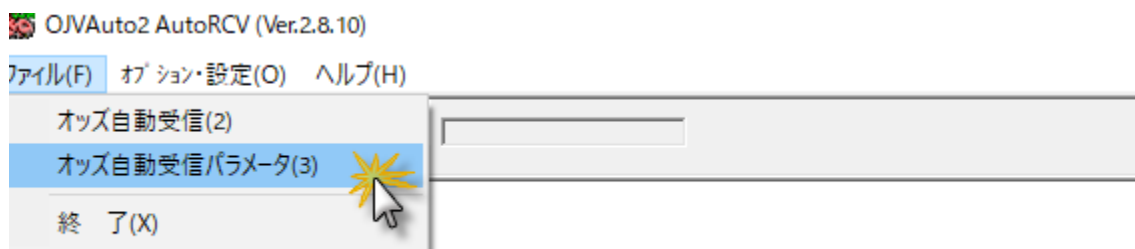

メニューの「ファイル」～「オッズ自動受信パラメータ」をクリックします。